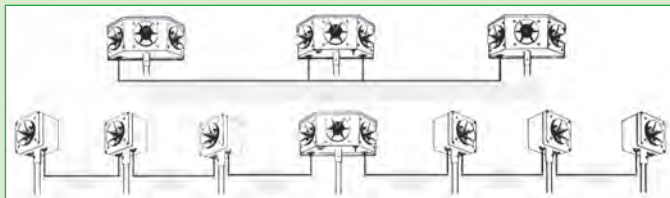

ultraSon®

Efektivní plašič zvířat

ultraSon vytváří zvukové vlny, které jsou vydávány speciálními reproduktory.

ultraSon neodhání škůdce dočasně ale trvale. Zvláštní zvuková směs (vysoké frekvence v kombinaci s ultrazvukem) je pro zvířata na prahu bolestivosti a dlouhodobě nesnesitelná. Cítí se špatně v celé oblasti, kterou chcete chránit (poloměr 100 m) a vyhnou se tomuto místu.

Hejna ptáků (například vran nebo špačků) si uvědomují zvuk a létají kolem chráněné oblasti. Ptáci opouštějí svá hnízda a místa odpočinku. Přerušují se trasa letu mezi místem odpočinku a místem krmení. Zvířata nesnesou tento zvukový mix a vyhýbají se chráněné oblasti.

Je-li instalován uprostřed oblasti, chrání ultraSon cca. 1,5 ha vinic, ovocných sadů nebo jiné zemědělské půdy od hejn ptáků.

Další reproduktory mohou zvětšit chráněnou oblast na 4,5 ha:

ultraSon se umísťuje na hranici chráněné oblasti, aby odehnal ptáky a zvířata vycházející z živých plotů a lesa. Zvuk musí být vyslán ve směru příchodu zvěře. **Doporučená vzdálenost od obytných oblastí je 200 m.**

Optický senzor může automaticky zapínat zařízení ráno a vypínat večer. Funkce denního a nočního provozu, frekvence, trvání zvuku a délky intervalu je možné individuálně upravit pomocí jednoduchých tlačítek.

ultraSon má integrovanou baterii, která napájí hodiny. Rovněž lze nastavit 8 programů a 6 různých časových úseků.

Je možné použít následující zdroje energie:

- Autobaterii 12 V s minimálně 36 Ah
- Solární jednotka typu 652
- Baterie typu 308 (voděodolná)

ultraSon Typ 650

- 8 programů a 6 různých časových úseků individuálně nastavitelných
- Integrované hodiny napájené baterií
- Svítící LCD displej se snadno použitelnými tlačítky
- Indikátory výkonu baterie, frekvence a času